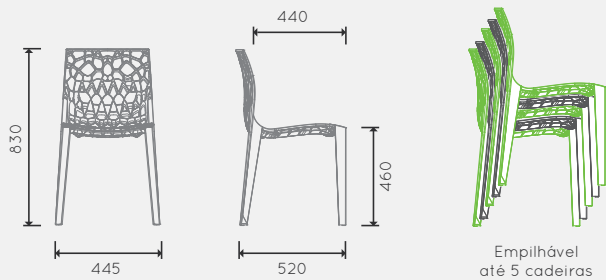

Coral

*Designed by
Ton Haas*

Inspirada nos recifes marinhos, a Coral é produzida em uma única peça, injetada em poliamida, com reforço de fibra de vidro e aditivos que eliminam a degradação por radiação ultravioleta, que garante a utilização em áreas externas, evitando o desbotamento durante os anos da garantia. É auditada periodicamente por laboratório acreditado pelo INMETRO. A cadeira Coral é 100% reciclável, segura e torna os ambientes mais leves e alegres.

Dimensões (mm)

Cores