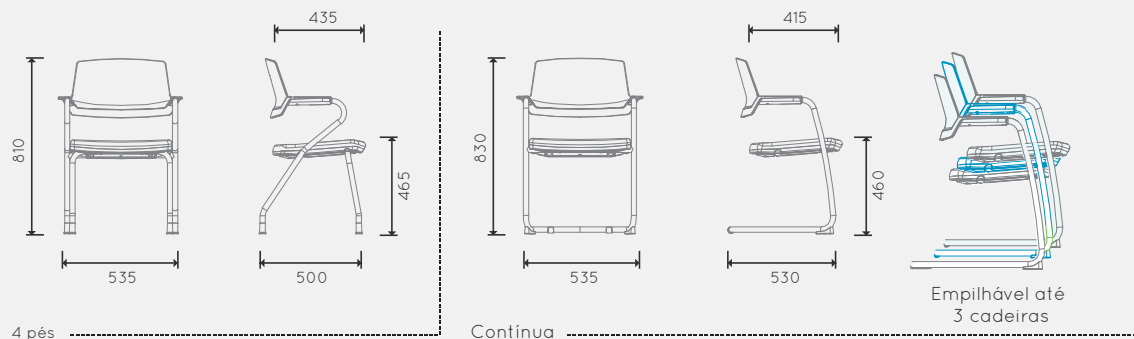

Matrix

*Designed by
Baldanzi & Novelli*

Design arrojado, durabilidade e flexibilidade são alguns dos destaques da Matrix. Esse produto permite a combinação de várias cores no acabamento em resina termoplástica ou tapeçada com diversos tipos de revestimento em tecido. É fácil de limpar, empilhar e transportar, é perfeita para ambientes onde são ministrados treinamentos, palestras, debates, workshops e outros eventos afins, que exijam formatos diversos e mudanças constantes. São ergonômicas, resistentes e confortáveis. Outra vantagem desse produto é a opção com rodízios que facilita o deslocamento e a mobilidade nos ambientes. A Matrix deixará seu espaço mais descontraído e moderno.

Dimensões (mm)

4 pés

Continua

Cores

Estrutura

Apoio de Braço

Cores de Revestimento

Catálogo sob consulta.