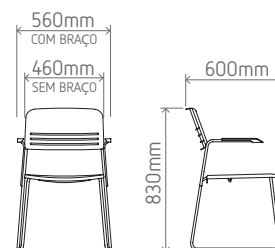

DIMENSÕES

SEM PRANCHETA

COM PRANCHETA

ALCA · Edição JAN/2017

Flexform 50 ANOS

Av. Papa João Paulo I, 1.849
Cumbica - Guarulhos - SP
CEP: 07170-350
Tel.: 55 11 3075-3455
flexform.com.br

Representante: