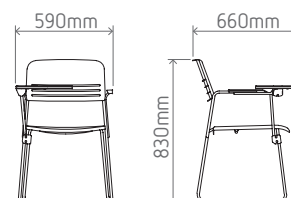

DIMENSÕES

SEM PRANCHETA

COM PRANCHETA

ALCA · Edição JAN/2017

Flexform 50 ANOS

Av. Papa João Paulo I, 1.849
Cumbica - Guarulhos - SP
CEP: 07170-350
Tel.: 55 11 3075-3455
flexform.com.br

Representante: