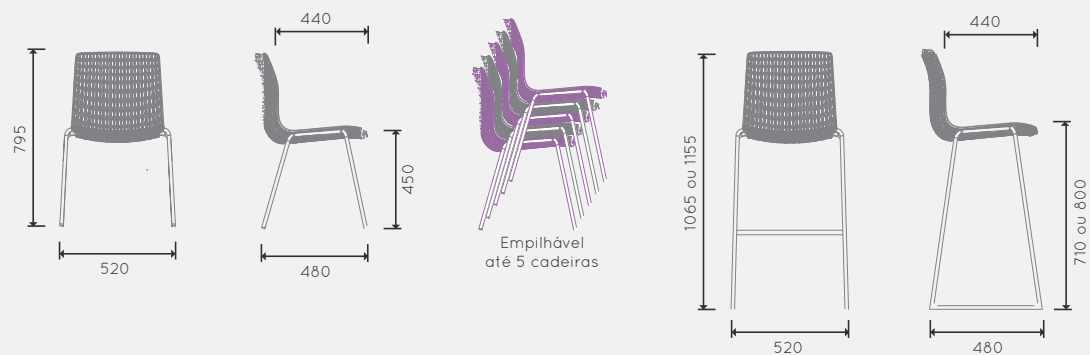

Moiré

*Designed by
Ton Haas*

Sem deixar espaço para dúvidas, a Moiré chama atenção pelo seu desenho tridimensional, que reforça sua personalidade única. Este design diferenciado proporciona a qualquer ambiente modernidade e conforto, com uma vasta opção de cores e combinações.

Dimensões (mm)

Cores

Estrutura