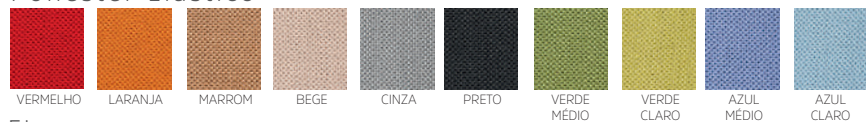

REVESTIMENTOS

Lã Crepe

Poliéster Crepe

Poliéster Elástico

Flexsyn

Couro Natural

Tela Soft

**Imagens meramente ilustrativas para identificação de cores e texturas.
Recomendável consultar amostras físicas.*