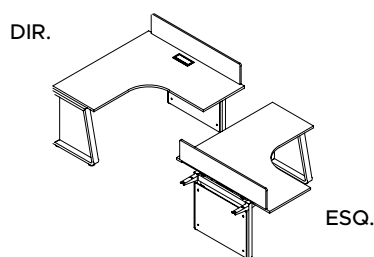

Supervisor em "L" - 1360mm

*Condição do Tampo e Pé, conforme configurador.
Divisor item opcional.

FOMSXXX(LADO)136100 - 1360x1000x740mm
FOMSXXX(LADO)136110 - 1360x1100x740mm
FOMSXXX(LADO)136120 - 1360x1200x740mm
FOMSXXX(LADO)136130 - 1360x1300x740mm
FOMSXXX(LADO)136136 - 1360x1360x740mm
FOMSXXX(LADO)136140 - 1360x1400x740mm
FOMSXXX(LADO)136150 - 1360x1500x740mm
FOMSXXX(LADO)136160 - 1360x1600x740mm

Sendo (Lado) = D p/ direito ou E p/ esquerdo