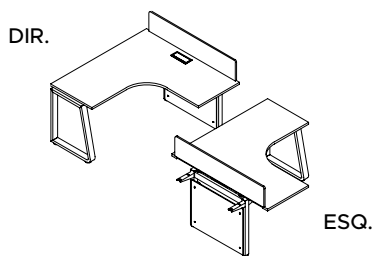

Supervisor em "L" - 1400mm

*Condição do Tampo e Pé, conforme configurador.
Divisor item opcional.

FOMSXXX(LADO)140100 - 1400x1000x740mm
FOMSXXX(LADO)140110 - 1400x1100x740mm
FOMSXXX(LADO)140120 - 1400x1200x740mm
FOMSXXX(LADO)140130 - 1400x1300x740mm
FOMSXXX(LADO)140136 - 1400x1360x740mm
FOMSXXX(LADO)140140 - 1400x1400x740mm
FOMSXXX(LADO)140150 - 1400x1500x740mm
FOMSXXX(LADO)140160 - 1400x1600x740mm

Sendo (Lado) = D p/ direito ou E p/ esquerdo