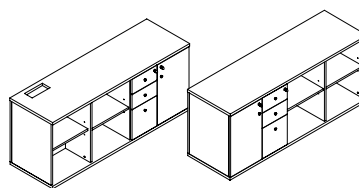

Armário Diretivo - 1600mm (02 Gav. + 01 Pasta)

*Condição rasgo, conforme configurador.

DIR. c/ rasgo

ESQ. s/ rasgo