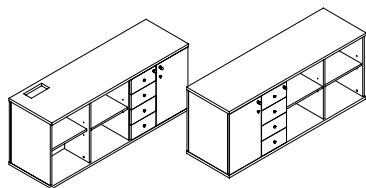

Armário Diretivo - 1600mm (04 Gavetas)

*Condição rasgo, conforme configurador.

DIR. c/ rasgo

ESQ. s/ rasgo