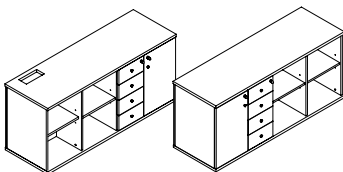

Armário Diretivo - 1500mm (04 Gavetas)

*Condição rasgo, conforme configurador.

DIR. c/ rasgo

ESQ. s/ rasgo

R5AMDIR4G1PT150D - 1500x500x680mm - Direito
R5AMDIR4G1PT150E - 1500x500x680mm - Esquerdo