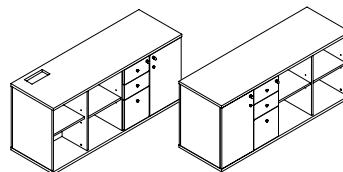

Armário Diretivo - 1500mm (02 Gav. + 01 Pasta)

*Condição rasgo, conforme configurador.

DIR. c/ rasgo

ESQ. s/ rasgo

R5AMDIR2G1PS1PT150D - 1500x500x680 - Direito
R5AMDIR2G1PS1PT150E - 1500x500x680 - Esquerdo