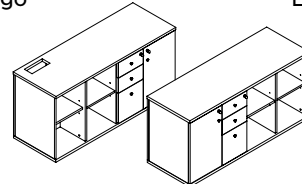

Armário Diretivo - 1400mm (02 Gav. + 01 Pasta)

*Condição rasgo, conforme configurador.

DIR. c/ rasgo

ESQ. s/ rasgo

R5AMDIR2G1PS1PT140D - 1400x500x680 - Direito
R5AMDIR2G1PS1PT140E - 1400x500x680 - Esquerdo