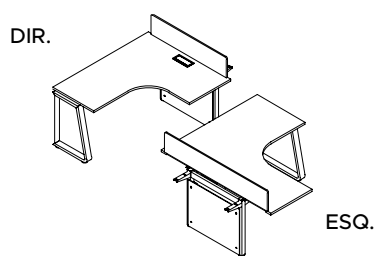

Supervisor em "L" - 1600mm

*Condição do Tampo e Pé, conforme configurador.
Divisor item opcional.

FOMSXXX(LADO)160100 - 1600x1000x740mm
FOMSXXX(LADO)160110 - 1600x1100x740mm
FOMSXXX(LADO)160120 - 1600x1200x740mm
FOMSXXX(LADO)160130 - 1600x1300x740mm
FOMSXXX(LADO)160136 - 1600x1360x740mm
FOMSXXX(LADO)160140 - 1600x1400x740mm
FOMSXXX(LADO)160150 - 1600x1500x740mm
FOMSXXX(LADO)160160 - 1600x1600x740mm

Sendo (Lado) = D p/ direito ou E p/ esquerdo

EXEMPLOS:

Mesa supervisor reta na dimensão de 1360x700x740mm:
Usar CÓD.FOMSxxx136070

Mesa supervisor em "L" Direita na dimensão de 1600x1200x740mm:
Usar CÓD.FOMSxxxD160120

Mesa supervisor em "L" Esquerda na dimensão de 1400x1100x740mm:
Usar CÓD.FOMSxxxE140110